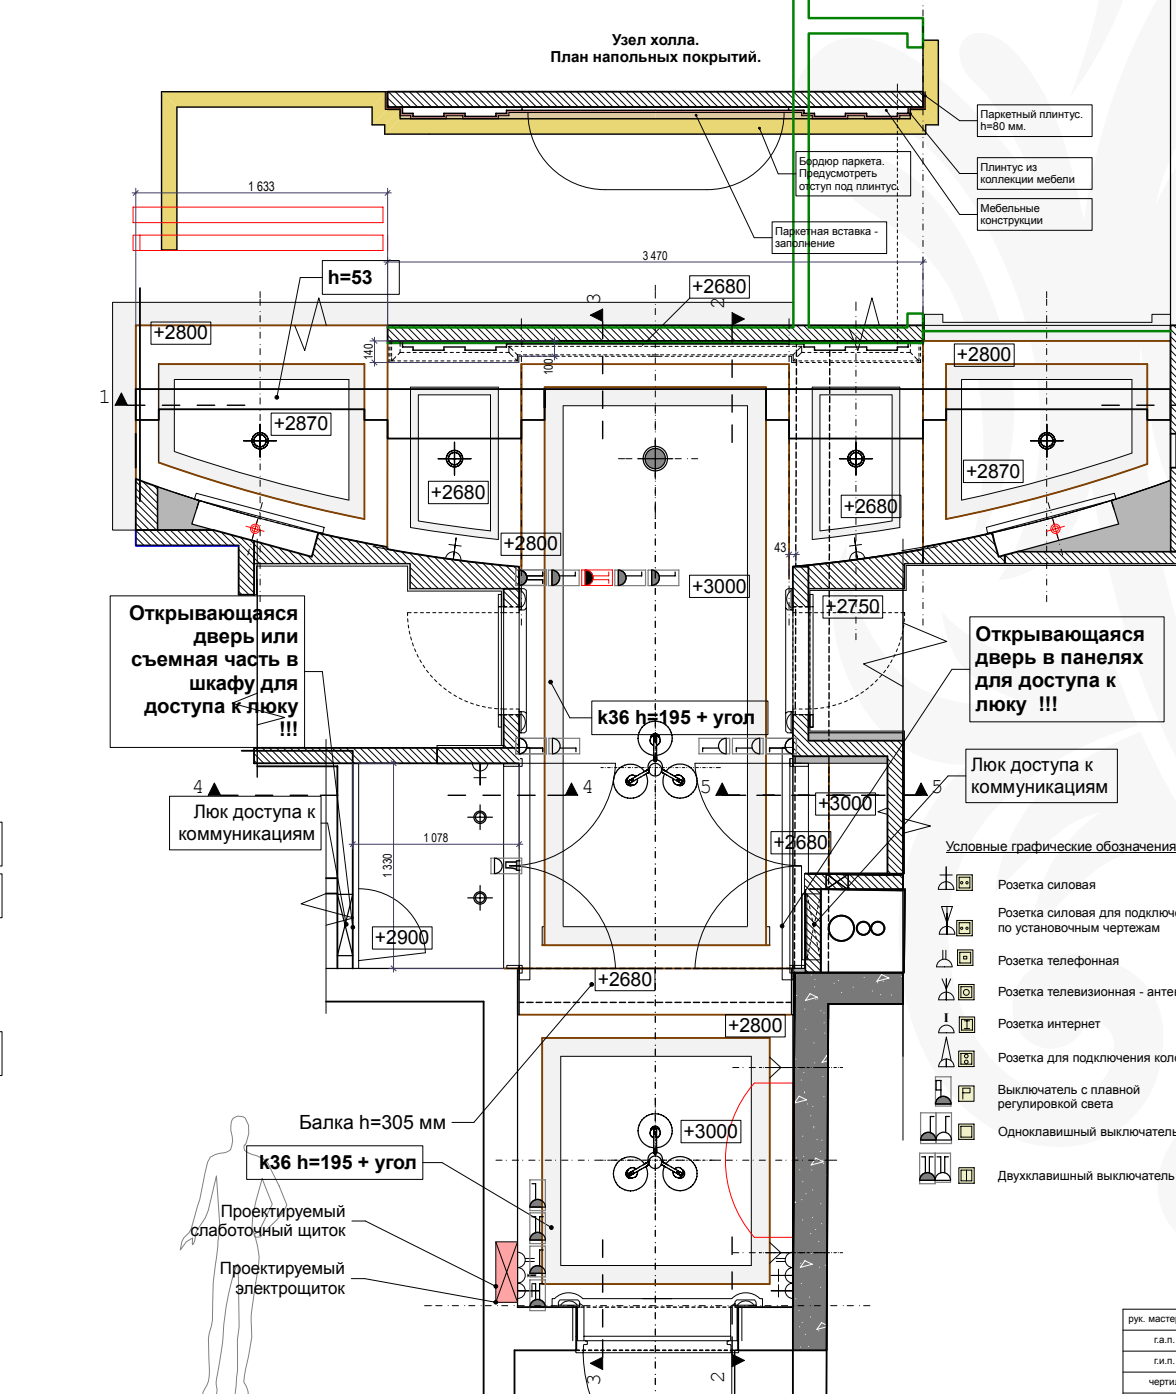

Развертка стен холла. М 1:30

рук. мастерской	автор	стадия	РЧ.
гл.п.	раздел	раздел	Архит. и дизайн
гл.п.	название листа	лист	РЧ 01.20
чертил	Развертка стен холла	дата	

KASHUBADESIGN
ART DESIGNING OF INTERIORS