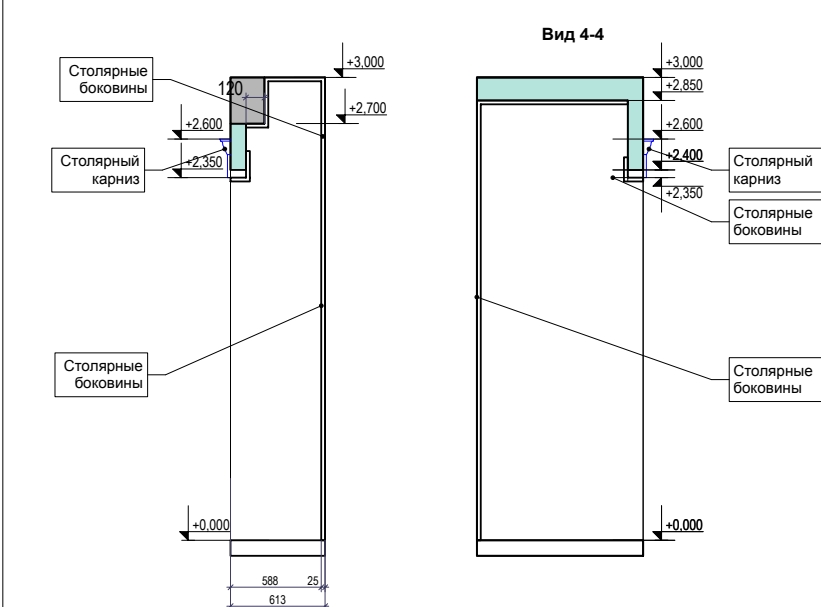

Развертка стен холла. М 1:30

рук. мастерской	автор	стадия	РЧ.
гл.п.	раздел	раздел	Архит. и дизайн
гл.п.	название листа	лист	РЧ 01.20
чертил	Развертка стен холла	дата	

KASHUBADESIGN
ART DESIGNING OF INTERIORS