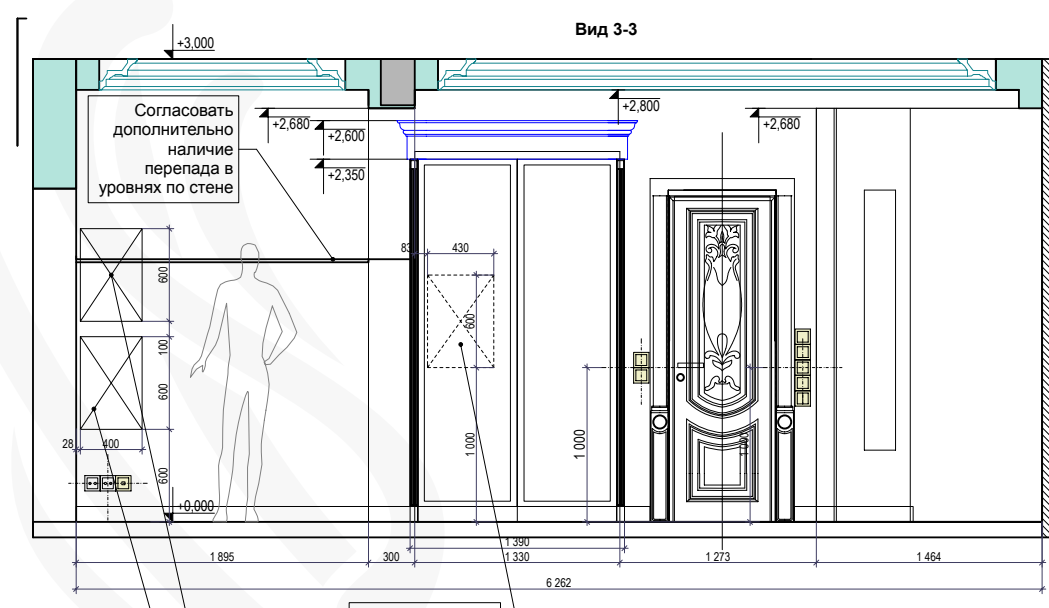

Развертка стен холла. М 1:30

рук. мастерской	автор	стадия	РЧ.
гл.п.	раздел	раздел	Архит. и дизайн
гл.п.	название листа	лист	РЧ 01.20
чертил	Развертка стен холла	дата	

KASHUBADESIGN
ART DESIGNING OF INTERIORS