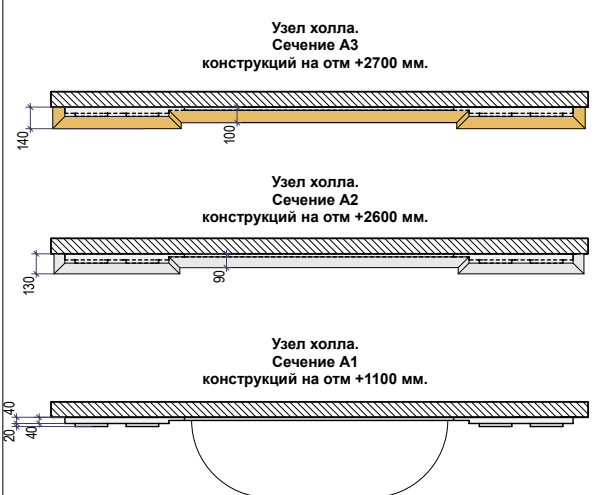

Развертка стен холла. М 1:30

рук. мастерской	автор	стадия	РЧ.
гл.п.	раздел	раздел	Архит. и дизайн
гл.п.	название листа	лист	РЧ 01.20
чертил	Развертка стен холла	дата	

KASHUBADESIGN
ART DESIGNING OF INTERIORS