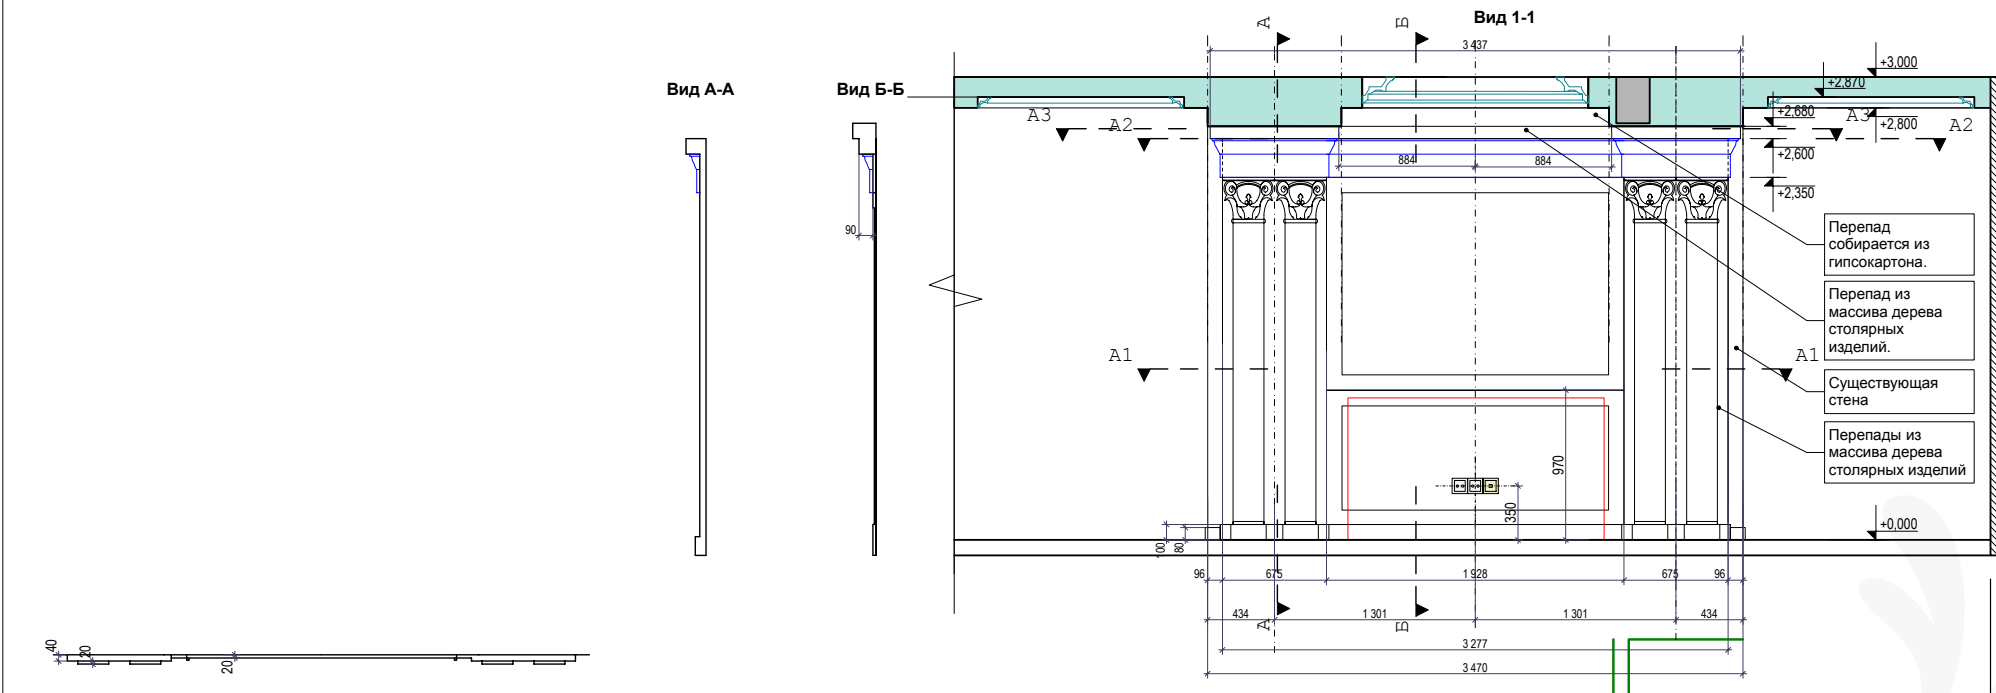

Развертка стен холла. М 1:30

рук. мастерской	автор	стадия	РЧ.
гл.п.	раздел	раздел	Архит. и дизайн
гл.п.	название листа	лист	РЧ 01.20
чертил	Развертка стен холла	дата	

KASHUBADESIGN
ART DESIGNING OF INTERIORS