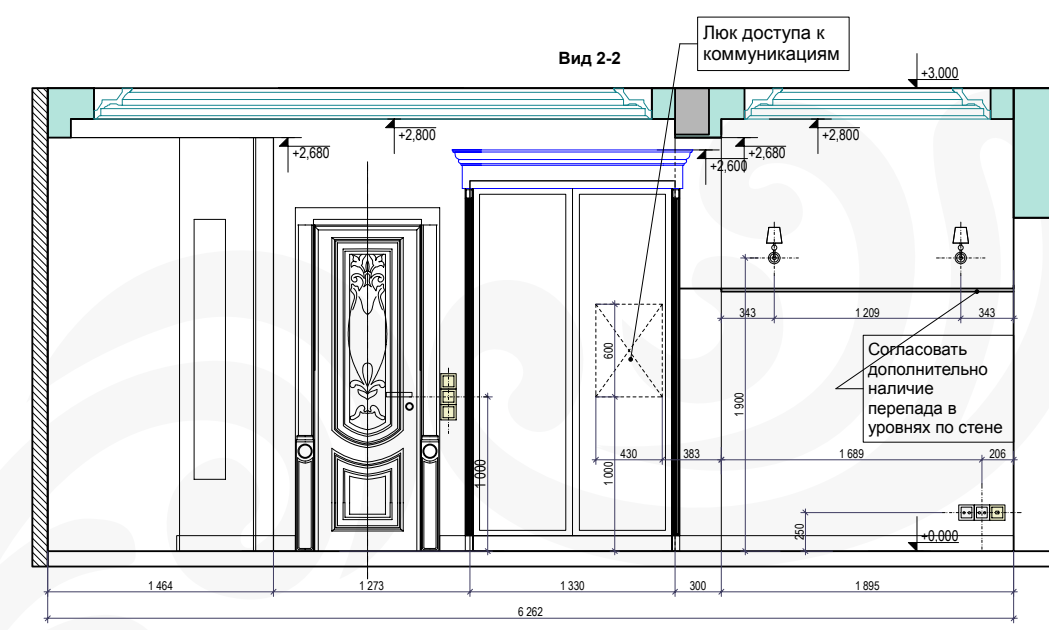

Развертка стен холла. М 1:30

рук. мастерской	автор	стадия	РЧ.
гл.п.	раздел	раздел	Архит. и дизайн
гл.п.	название листа	лист	РЧ 01.20
чертил	Развертка стен холла	дата	

KASHUBADESIGN
ART DESIGNING OF INTERIORS